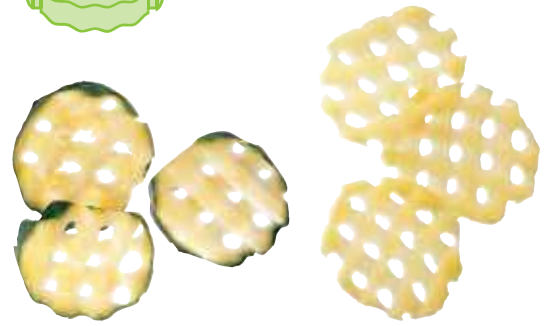

EXCLUSIVE CUTS

BRUNOISE

CL50 GOURMET

CL 50 Gourmet

 **2x2x2 mm**
Ref. 28174W

 **3x3x3 mm**
Ref. 28175W

 **4x4x4 mm**
Ref. 28176W

WAFFLE CUTS

CL50 GOURMET

CL 50 Gourmet

2 mm
Ref. 28198W

3 mm
Ref. 28199W

4 mm
Ref. 28177W

6 mm
Ref. 28178W

The green discs show the actual size