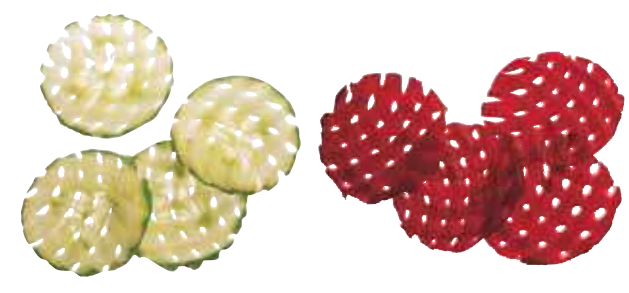

EXCLUSIVE CUTS

BRUNOISE

CL50 GOURMET

CL 50 Gourmet

 **2x2x2 mm**
Ref. 28174W

 **3x3x3 mm**
Ref. 28175W

 **4x4x4 mm**
Ref. 28176W

WAFFLE CUTS

CL50 GOURMET

CL 50 Gourmet

2 mm
Ref. 28198W

3 mm
Ref. 28199W

4 mm
Ref. 28177W

6 mm
Ref. 28178W

The green discs show the actual size